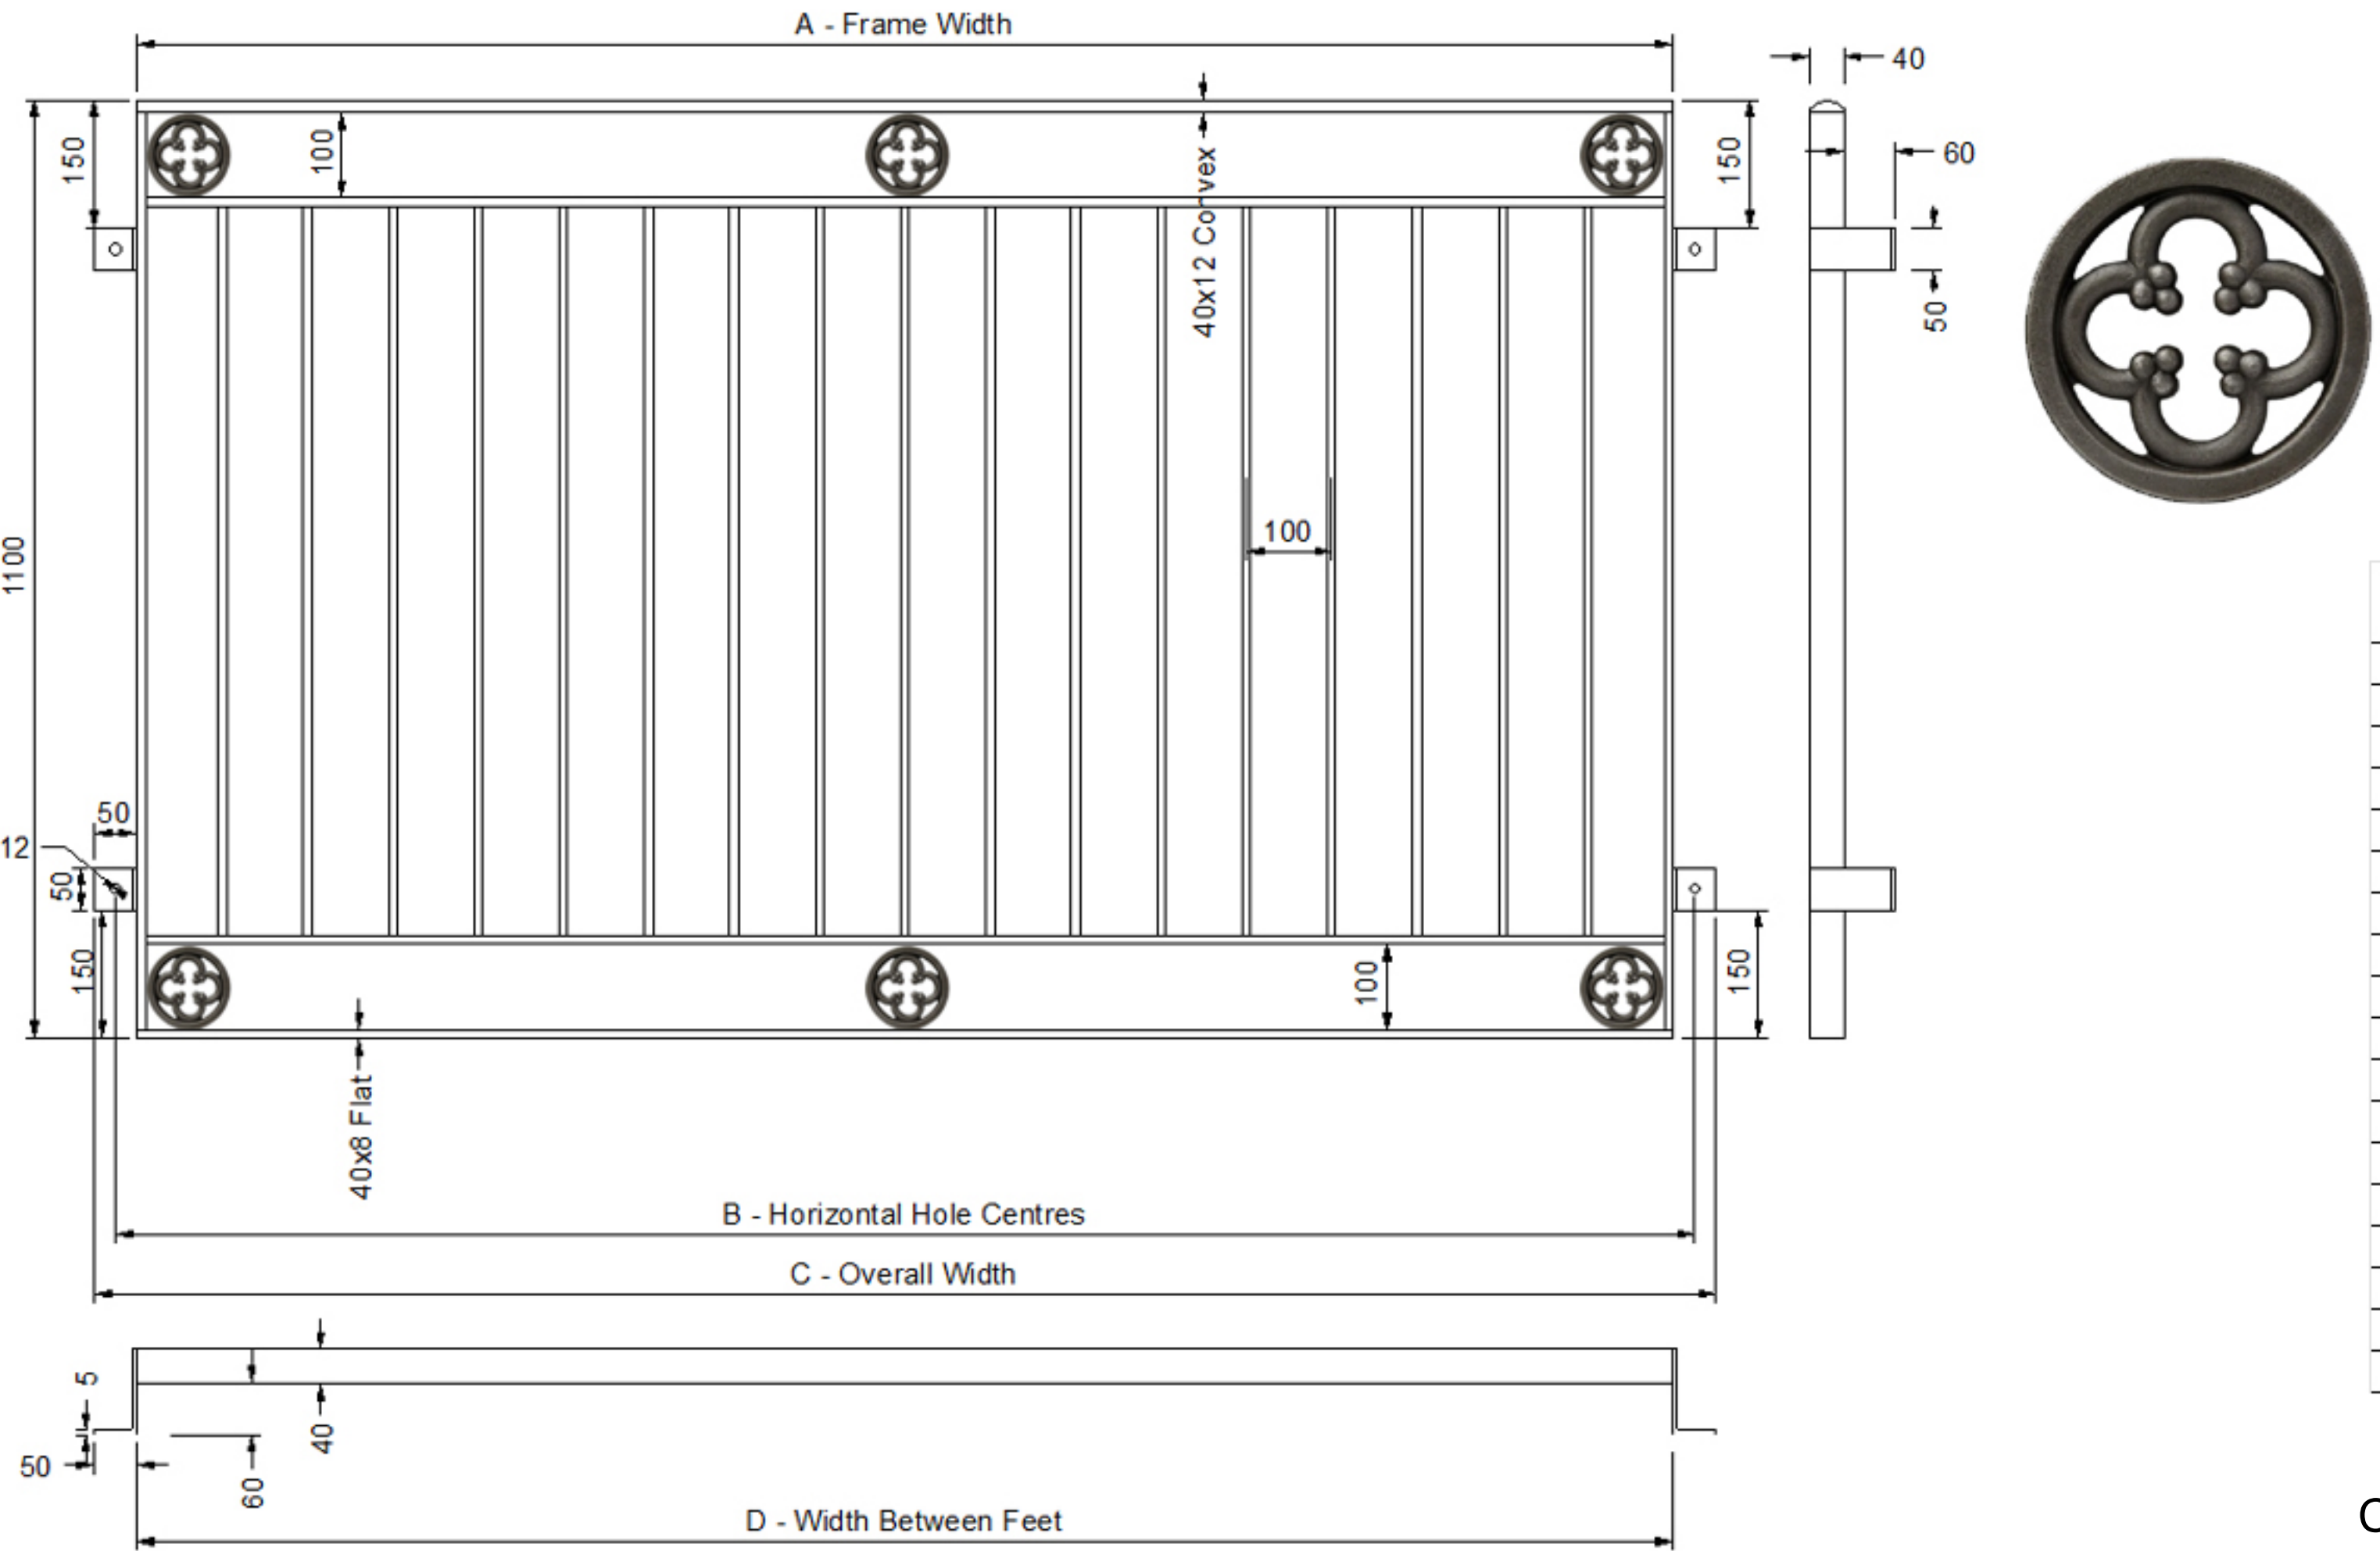

# HAROME JULIET BALCONY DIMENSIONS 1100mm to 2500mm

**Harome Balcony Dimensions in M.M**

BALCONY WIDTH in mm	DIM A	DIM B	DIM C	DIM D
1100	1100	1150	1200	1100
1200	1200	1250	1300	1200
1300	1300	1350	1400	1300
1400	1400	1450	1500	1400
1500	1500	1550	1600	1500
1600	1600	1650	1700	1600
1700	1700	1750	1800	1700
1800	1800	1850	1900	1800
1900	1900	1950	2000	1900
2000	2000	2050	2100	2000
2100	2100	2150	2200	2100
2200	2200	2250	2300	2200
2300	2300	2350	2400	2300
2400	2400	2450	2500	2400
2500	2500	2550	2600	2500